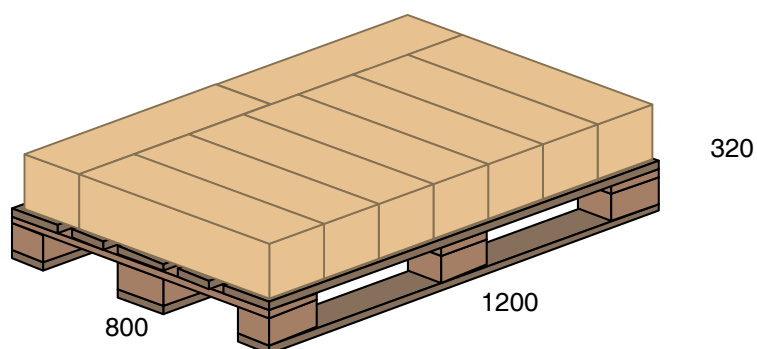

Standardowy sposób pakowania kartoników z serwetkami Daisy Lunch 33 x 33 cm

Standard packaging of napkin box – Daisy Lunch 33 x 33 cm

widok kartonu
display box view

24 paczki / packs

*wymiary w mm
*dimensions in mm

20 szt. / paczka
20 pcs / pack

9 kartonów / 216 paczek na warstwie
9 boxes / 216 packs on layer

waga: 3,0 kg
weight: 3,0 kg

widok pierwszej warstwy palety
first layer view

STANDARD
10 warstw
10 layers

widok palety
pallet view