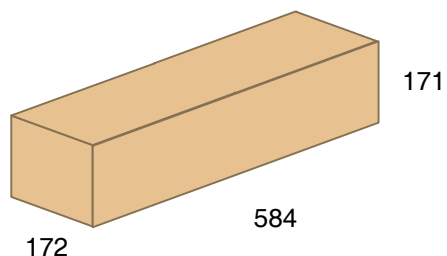

Standardowy sposób pakowania kartoników z serwetkami Daisy Lunch 33 x 33 cm

Standard packaging of napkin box – Daisy Lunch 33 x 33 cm

widok kartonu
display box view

24 paczki / packs

*wymiary w mm
*dimensions in mm

20 szt. / paczka
20 pcs / pack

9 kartonów / 216 paczek na warstwie
9 boxes / 216 packs on layer

waga: 3,0 kg
weight: 3,0 kg

widok pierwszej warstwy palety
first layer view

STANDARD
10 warstw
10 layers

widok palety
pallet view